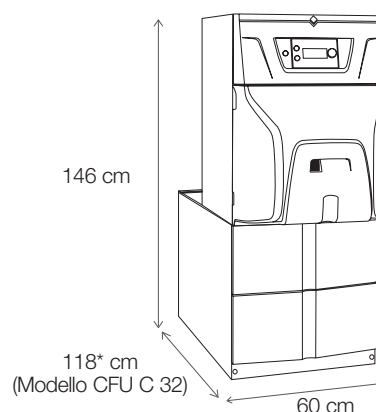

Dimensioni

CFU C - CFU

* valore variabile a seconda del modello

CFU C PLUS 110 L

CFU C PLUS160 L

2D

DUEDI S.r.l.

Distributore Ufficiale Esclusivo De Dietrich-Thermique Italia