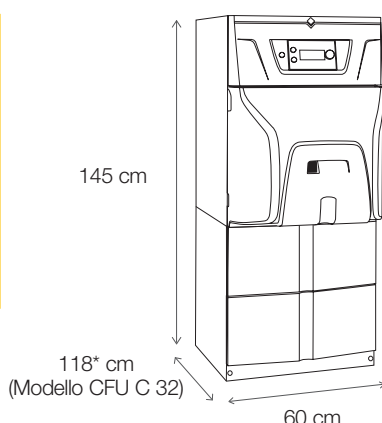

Dimensioni

CFU C - CFU

* valore variabile a seconda del modello

CFU C PLUS 110 L

CFU C PLUS160 L

2D

DUEDI S.r.l.

Distributore Ufficiale Esclusivo De Dietrich-Thermique Italia