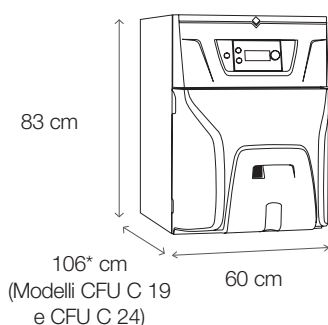

Dimensioni

CFU C - CFU

* valore variabile a seconda del modello

CFU C PLUS 110 L

CFU C PLUS160 L

2D

DUEDI S.r.l.

Distributore Ufficiale Esclusivo De Dietrich-Thermique Italia